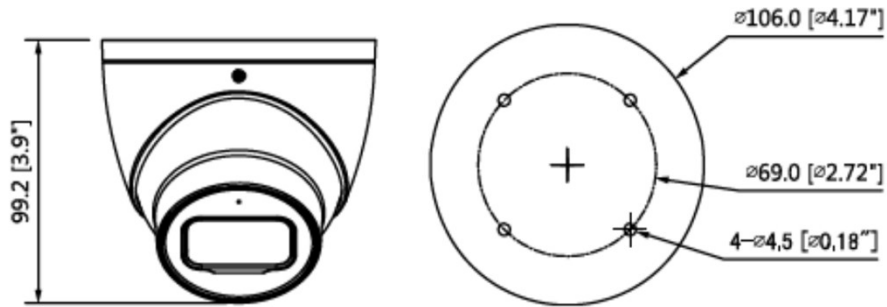

產品尺寸

配件

Junction Mount	Pole Mount
PFA130-E	PFB204W + PFA152-E
Wall Mount	
PFB204W